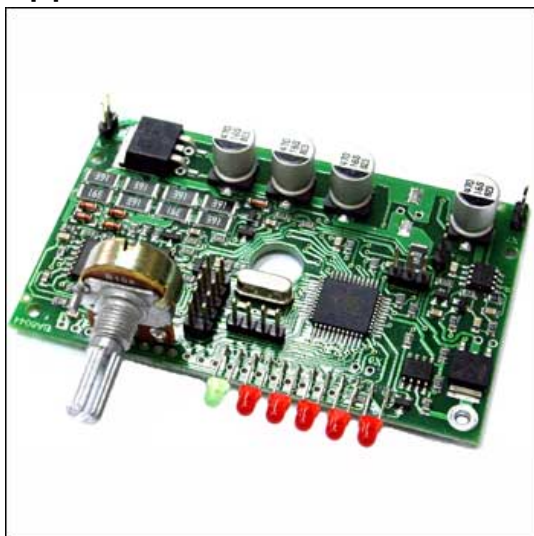

Для изготовления металлоискателя потребуется приобрести один из блоков, штангу, ак

BM8042 - Металлоискатель предназначен для поиска металлических предметов в грунте, сте

BM8044 КОЩЕЙ-5ИМ – это современный микропроцессорный универсальный импульсный мет

BM8043 - «КОЩЕЙ» – это электронная часть современного микропроцессорного двухчастотн
Чтобы собрать самому металлоискатель вам также понадобится аккумулятор

ВМ8042/8044-6АКБ - Наборный блок предназначен, в первую очередь, для использования совме

КИТ-NM8041/42/44 - наборный комплект предназначен для работы с катушкой и корпусом датчика для крепления

КИТ-MM8044 - наборный комплект предназначен для работы с катушкой и корпусом датчика для крепления